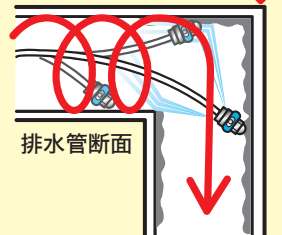

排水管の洗浄 大口径から小口径までこれだけ！

SEIWA

管壁に当たる噴射圧は強い破壊力！

A シャトルノズル

管内を
旋回します

ノズルが管壁に沿い旋回し、
管内の汚れを強力洗浄！
大きな回転ドラムは不要！

- 曲管も容易に侵入。
- 角もきれいに洗浄。

●高圧水を噴射し、高速に旋回自走。

★管径 5cm ~ 30cm
まで対応！

これより太いパイプでも
回転しますが、事前にテ
ストしてください。

拡大写真

ワンタッチで簡単接続

シャトルノズル

A

B ネットワイヤーホース

シャトルノズル対応ホース
10m、20mの2種類
(写真は10mのもの)

D

C 高圧カプラ

ジョイント

- 今までにない強力洗浄！！
- 角管にも最適でダクト洗浄にも！！

シャトルノズルセット

コード/区分
390801/E

	商品名	コード/区分
A	シャトルノズル	390800/E
B	ネットワイヤーホース/20m	220720/C
C	ジョイント1/4PTM×1/4PFM	401609/A3
D	高圧カプラ2TPF(1/4)	222100/A3

※諸事情により、仕様・価格等が変更となる場合がございます。