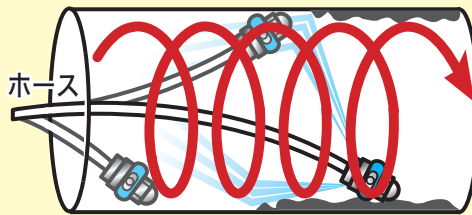

排水管の洗浄 大口径から小口径までこれだけ！

SEIWA

管壁に当たる噴射圧は強い破壊力！

A シャトルノズル

管内を
旋回します

ノズルが管壁に沿い旋回し、
管内の汚れを強力洗浄！
大きな回転ドラムは不要！

- 曲管も容易に侵入。
- 角もきれいに洗浄。

●高圧水を噴射し、高速に旋回自走。

★管径 5cm ~ 30cm
まで対応！

これより太いパイプでも
回転しますが、事前にテ
ストしてください。

拡大写真

ワンタッチで簡単接続

シャトルノズル

A

B ネットワイヤーホース

シャトルノズル対応ホース
10m、20mの2種類
(写真は10mのもの)

D

C 高圧カプラ

ジョイント

- 今までにない強力洗浄！！
- 角管にも最適でダクト洗浄にも！！

シャトルノズルセット

コード/区分
390801/E

	商品名	コード/区分
A	シャトルノズル	390800/E
B	ネットワイヤーホース/20m	220720/C
C	ジョイント1/4PTM×1/4PFM	401609/A3
D	高圧カプラ2TPF(1/4)	222100/A3

※諸事情により、仕様・価格等が変更となる場合がございます。