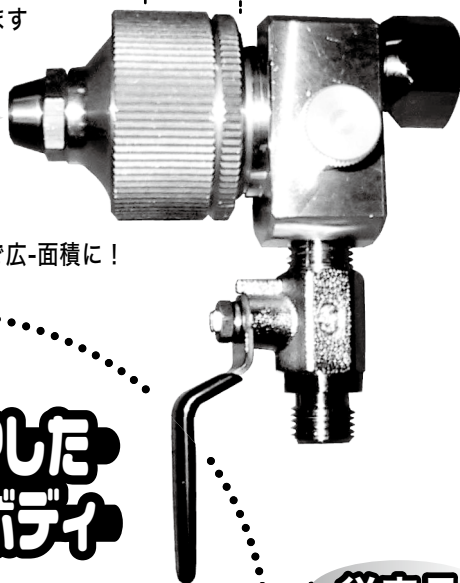

ガン先の取り回し良く軽量の

SEIWA

タイルエース・
エアレス用

玉吹きヘッドATH-5

固定式エアノズルで
センターずれなく
均一な玉模様が可能!

軽量コンパクトで
狭い場所でも楽々可能!

◎パターン幅も
替えられます

◎ノズルキャップの出入れで
玉模様の調節が可能!

◎ラッパ型ノズルで広面積に!

エアレスガン
SG-24V

吹き溜まりが
出ない高粘度用

玉吹きヘッド

エア芯固定で耐久性をUPした
軽量アルミボディ

偏りしない整流板内蔵タイプ

エア量調整バルブ付き

エアチューブなくシンプルな構造

従来品

タイルエースの
標準玉吹きヘッド

ATH-2

エアノズル調整可タイプ
コード/201252 区分/C

- 内容
- 本体
 - エアノズル (φ2.5)
 - 平ノズル (φ4.5, 5.5, 6.5)
 - とんがりノズル (φ4, 5, 6) 各1ヶ付属
 - 整流板

※諸事情により仕様や価格が変更となる場合がございます。予めご了承ください。

コード/201255 区分/C

- 内容
- 本体
 - エアノズル (φ2.5)
 - ラッパ型ノズル (φ4, 5, 6)
 - 平ノズル (φ4.5, 5.5, 6.5) 各1ヶ付属