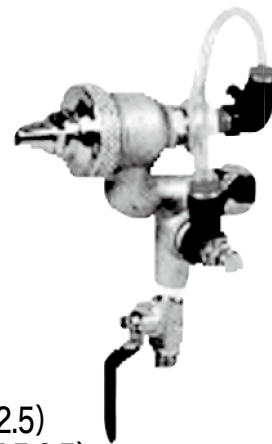

ガン先の取り回し良く軽量の

SEIWA

タイルエース・
エアレス用

玉吹きヘッドATH-5

固定式エアノズルで
センターずれなく
均一な玉模様が可能!

軽量コンパクトで
狭い場所でも楽々可能!

◎パターン幅も
替えられます

◎ノズルキャップの出入れで
玉模様の調節が可能!

◎ラッパ型ノズルで広面積に!

エアレスガン
SG-24V

吹き溜まりが
出ない高粘度用

玉吹きヘッド

エア芯固定で耐久性をUPした
軽量アルミボディ

偏りしない整流板内蔵タイプ

エア量調整バルブ付き

エアチューブなくシンプルな構造

従来品

タイルエースの
標準玉吹きヘッド

ATH-2

エアノズル調整可タイプ
コード/201252 区分/C

- 内容
- 本体
 - エアノズル (φ2.5)
 - 平ノズル (φ4.5, 5.5, 6.5)
 - とんがりノズル (φ4, 5, 6) 各1ヶ付属
 - 整流板

※諸事情により仕様や価格が変更となる場合がございます。予めご了承ください。

コード/201255 区分/C

- 内容
- 本体
 - エアノズル (φ2.5)
 - ラッパ型ノズル (φ4, 5, 6)
 - 平ノズル (φ4.5, 5.5, 6.5) 各1ヶ付属