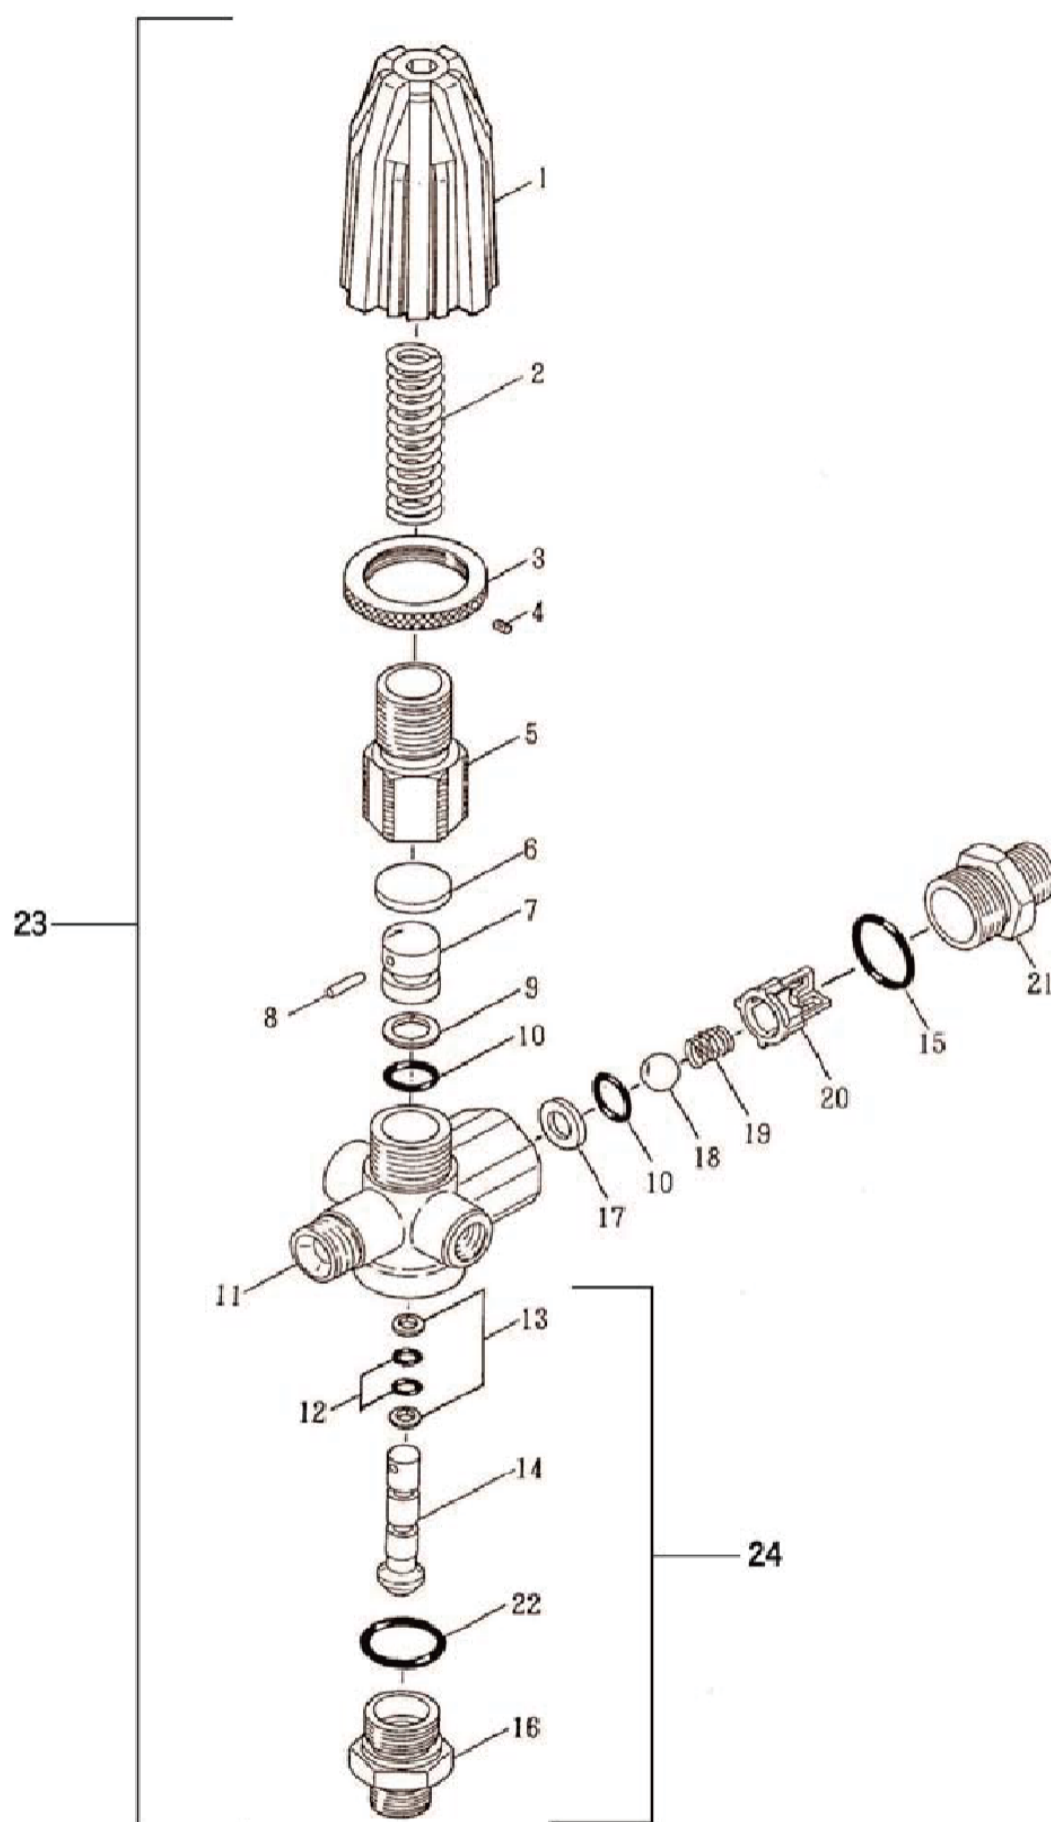

分類	洗浄機
型式	BA0021 アンロ-タ SUH-200