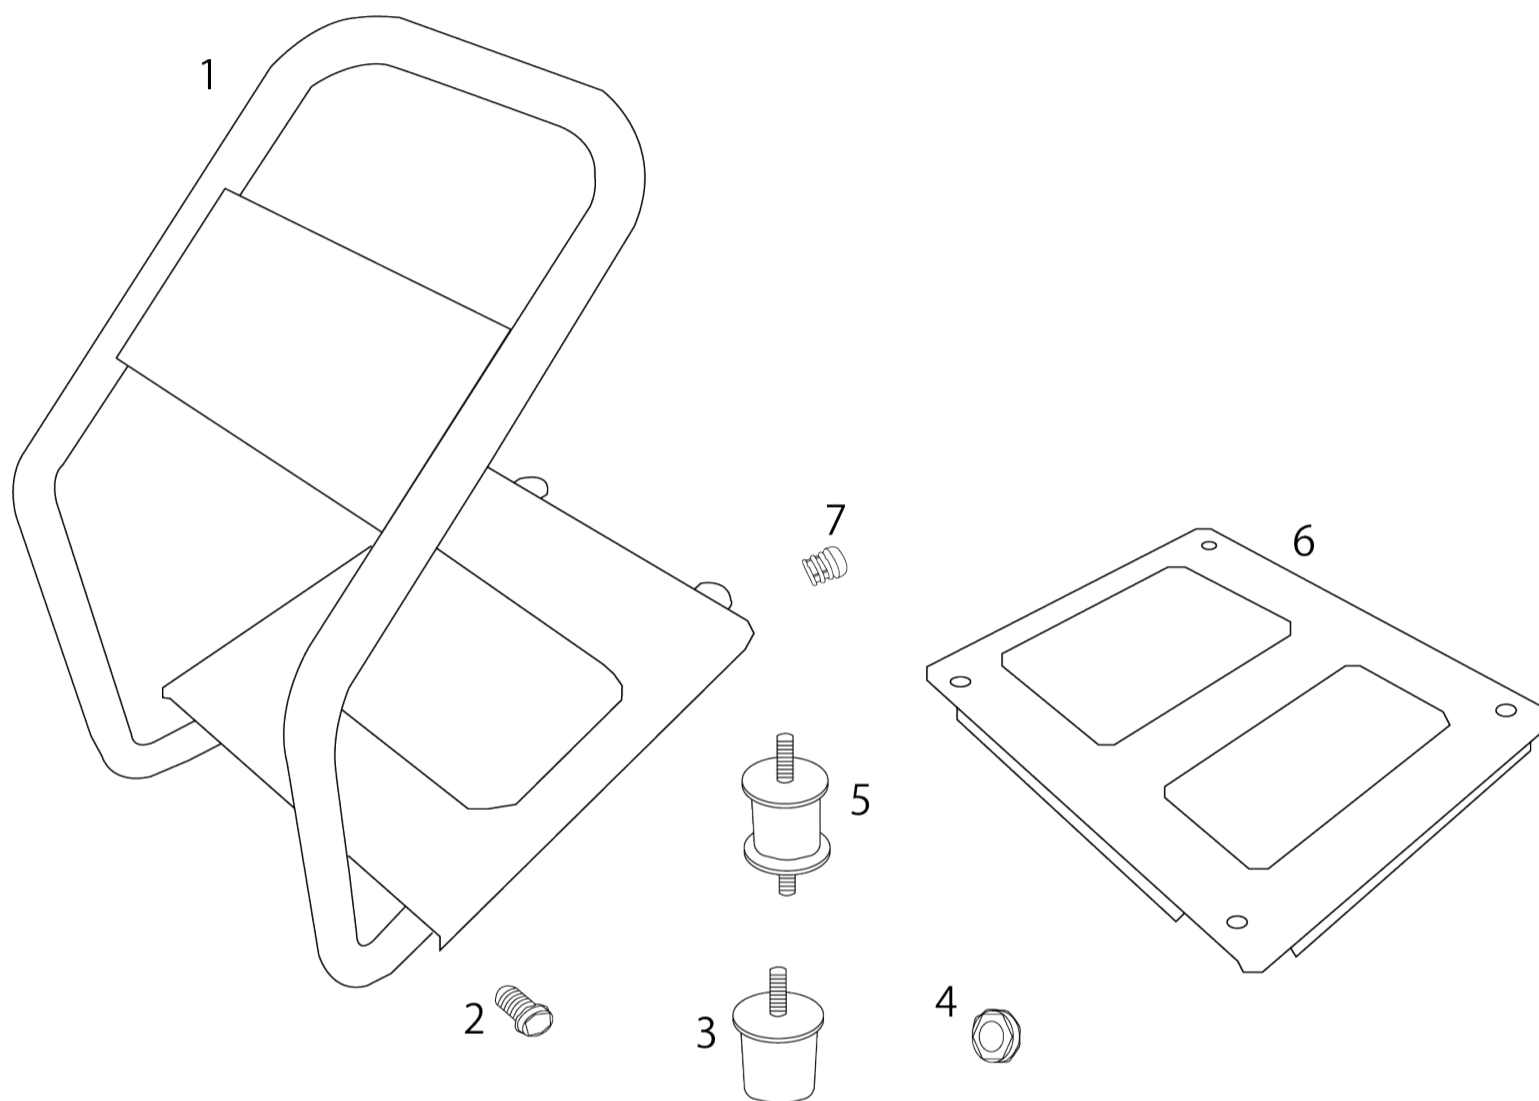

分類	洗浄機
型式	120514 JC-1513GHnew (30標D+))
部分	BA0075 洗浄機JC-1513GHnew/台車部