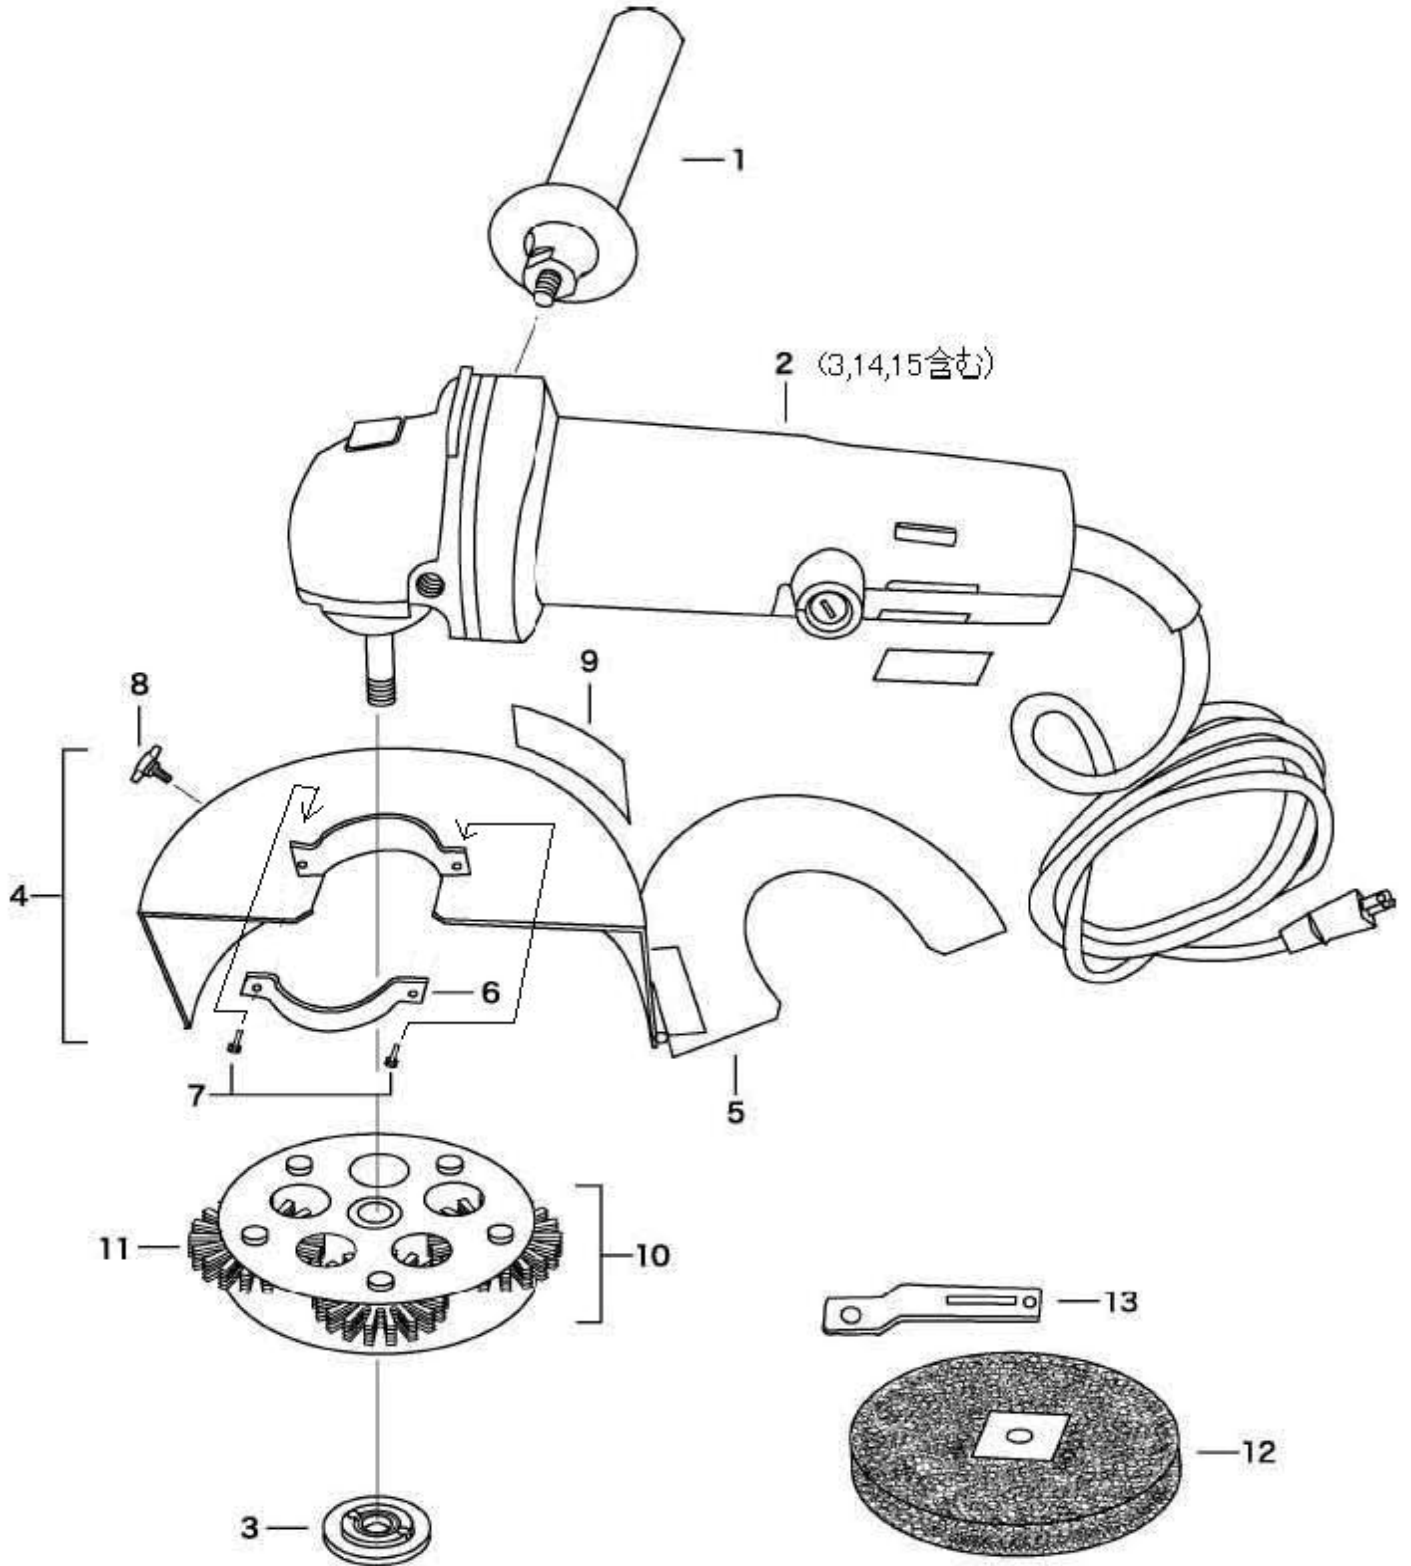

分類	研磨機
型式	141200 KS-1200S (ケレンスパ-)

分類	研磨機
型式	141200 KS-1200S (ケレンスパー)

図番	品目コード	品目名	数	定価	備考	区分
01	441201	ハンドル(ケレン1200)	1		廃番	P
02	441200	モーター(ケレン1200)	1	¥60,720	3, 14, 15含	P
03	441203	ブラシホルダー(穴付)(ケレン1200)	1		廃番	P
04	441204	カバーセット(ケレン)	1		廃番	P
05	441204A	カバー(ケレン1200)	1		廃番	P
06	441204B	カバー止メ金(ケレン1200)	1	¥1,050		P
07	806415	バネ座金付ナット小径 M4 × 15	2	¥60		P
08	441204D	ノブセット(ケレン1200)	1	¥190		P
09	441219	警告ラベル(ケレン1200)	1		廃番	P
10	241242	Dブラシ(ケレン)	1	¥10,200	11含	C
11	441270	替刃(30枚)セット(Dブラシ)	1	¥4,750	交換ブラシ1セット分	P
12	241247	Hブラシ(ケレン)	1	¥6,300	標準 付属	C
13	441205	スパナセット(ケレン1200)	1		廃番	P
14	441210	カーボンブラシ(2ヶ入)(ケレン1200)	1	¥660	モーター消耗パーツ	P
15	441211	カーボンキャップ(ケレン1200)	1		廃番	P